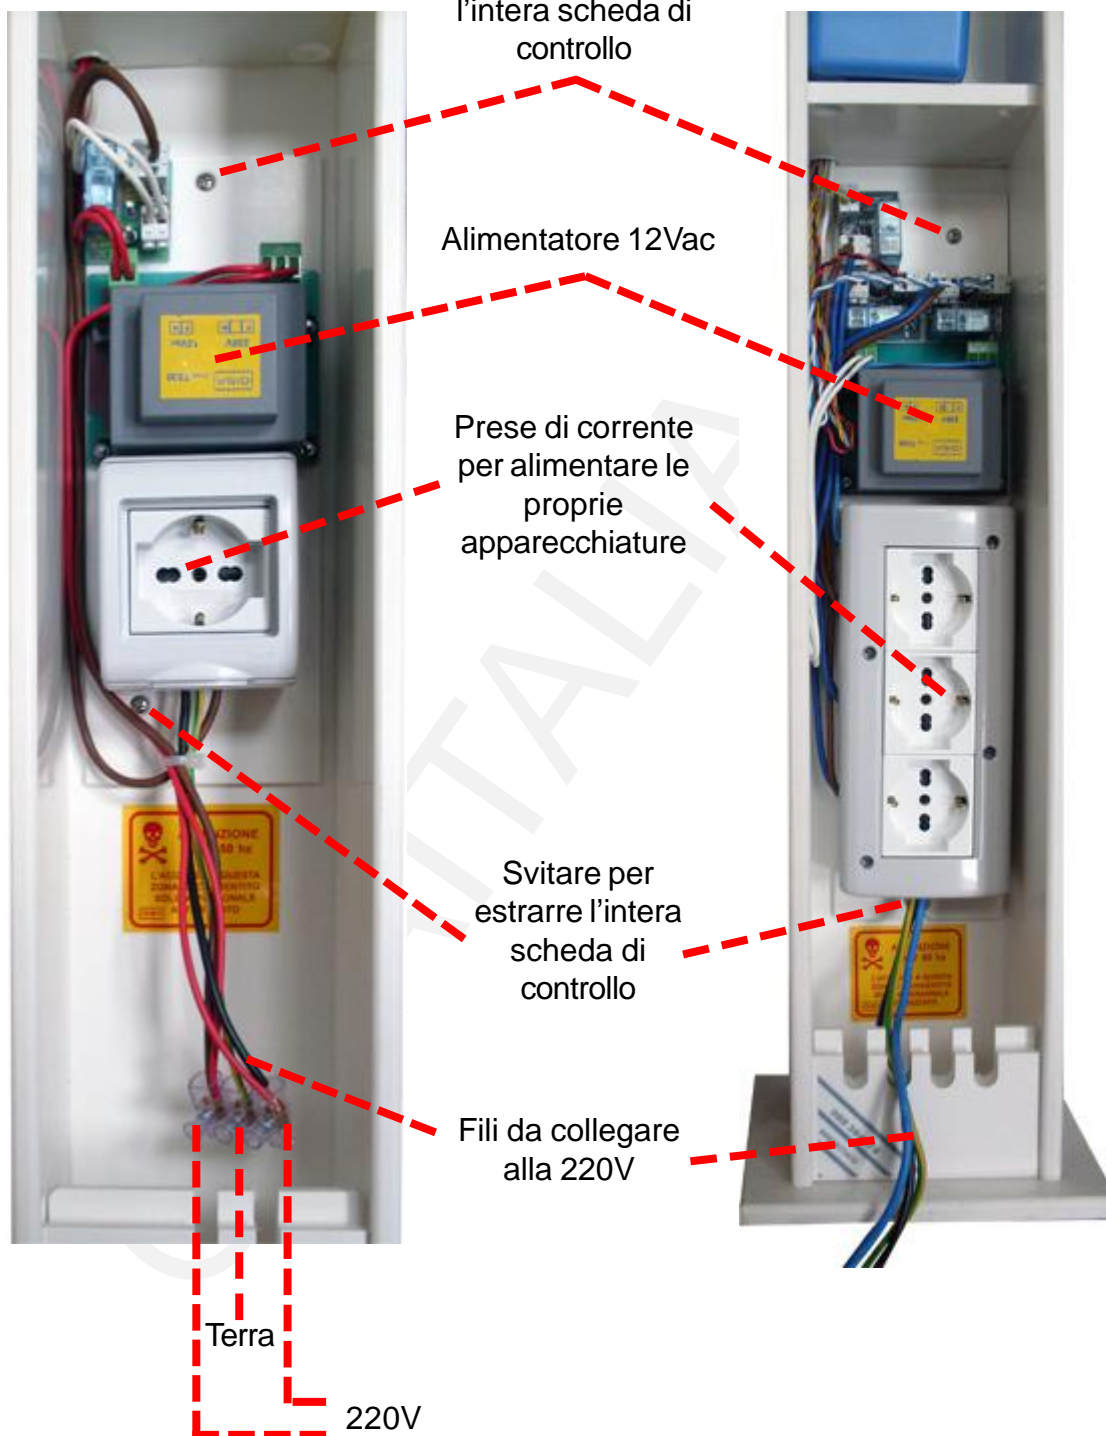

- da 1 a 3 lavatrici
- da 1 a 3 asciugatrici
- da 1 a 3 illuminazioni di campi da gioco
- da 1 a 3 saune
- da 1 a 3 servizi in cui il tempo di erogazione è al massimo 2 ore e 30 minuti.

Tutte le funzionalità della gettoniera MAGICST in versione a colonna e in più con alimentatore e 1 o 3 prese già installate. Da collegare solo la spina del prodotto da controllare nella presa di corrente all'interno della colonna.

firmato

Giordano ing. Gaetano

Svitare per accedere al vano inferiore

Fori per fissaggio a terra

PER IL MANUALE COMPLETO VISITARE IL SITO [www.gisaonline.it](http://www.gisaonline.it)

Proprietà della GISA snc SALERNO (ITALY) riproduzione vietata

Per collegare correttamente i morsetti fare riferimento all'adesivo posto sulla scheda MAGICST in cui sono indicate anche le polarità da seguire

**Versione 1 presa**

**Versione 3 prese**

Proprietà della GISA snc SALERNO (ITALY) riproduzione vietata